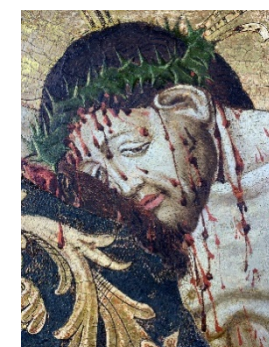

8

9

10

11

12

1. Meester van de Bewening van Christus te Lindau, De kruisiging, ca. 1425. Utrecht Museum Catharijneconvent
2. Wenende Johannes. Meester van de Bewening van Christus te Lindau, De kruisiging, ca. 1425. Utrecht Museum Catharijneconvent
3. Engeltje dat bloed opvangt. Meester van de Bewening van Christus te Lindau, De kruisiging, ca. 1425. Utrecht Museum Catharijneconvent
4. Caroline van der Elst restaureert Meester van de Bewening van Christus te Lindau, De kruisiging, ca. 1425. Utrecht Museum Catharijneconvent
5. Detail. Meester van de Bewening van Christus te Lindau, De kruisiging, ca. 1425. Utrecht Museum Catharijneconvent
6. Detail. Meester van de Bewening van Christus te Lindau, De kruisiging, ca. 1425. Utrecht Museum Catharijneconvent
7. Detail. Meester van de Bewening van Christus te Lindau, De kruisiging, ca. 1425. Utrecht Museum Catharijneconvent
8. Maria voor de restauratie. Meester van de Bewening van Christus te Lindau, De kruisiging, ca. 1425. Utrecht Museum Catharijneconvent
9. Maria na de restauratie. Meester van de Bewening van Christus te Lindau, De kruisiging, ca. 1425. Utrecht Museum Catharijneconvent
10. Engeltje dat bloed opvangt. Meester van de Bewening van Christus te Lindau, De kruisiging, ca. 1425. Utrecht Museum Catharijneconvent
11. De gekruisigde Christus voor de eerste schoonmaak. Meester van de Bewening van Christus te Lindau, De kruisiging, ca. 1425. Utrecht Museum Catharijneconvent
12. De gekruisigde Christus na de eerste schoonmaak. Meester van de Bewening van Christus te Lindau, De kruisiging, ca. 1425. Utrecht Museum Catharijneconvent